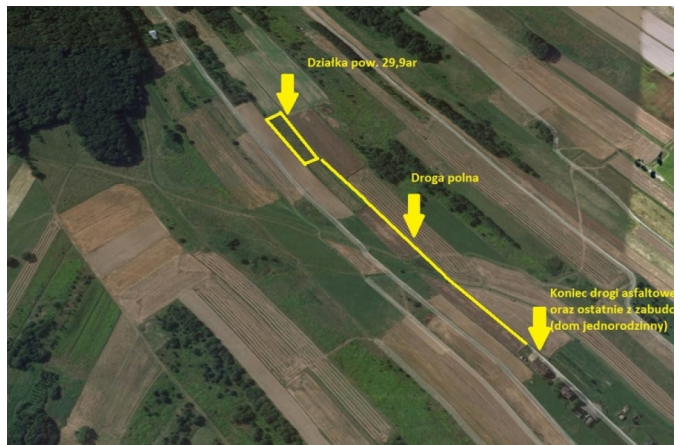

Przyszłościowa działka, braci Aletańskich - 29,9ar

Numer oferty: 904/3256/OGS
Miasto: Rzeszów
Ulica: ul. Braci Aletańskich
Cena za m²: 80.00 zł
Powierzchnia: 2990.00 m²
Cena za ar: 8000zł

Cena: **239 200 PLN**

Działka w dzielnicy Słocina w Rzeszowie, ul. Braci Aletańskich – przyszłościowa.

OPIS NIERUCHOMOŚCI :

- pow. 29,9ar
- wymiary działki: ok. sze.26m x dł. 111m
- kształt: prostokąt
- ukształtowanie terenu: nachylony
- działka nie jest zabudowana
- najbliższe zabudowania domów jednorodzinnych w odległości ok. 400m
- dojazd drogą polną o szer. ok. 3,0-3,6m