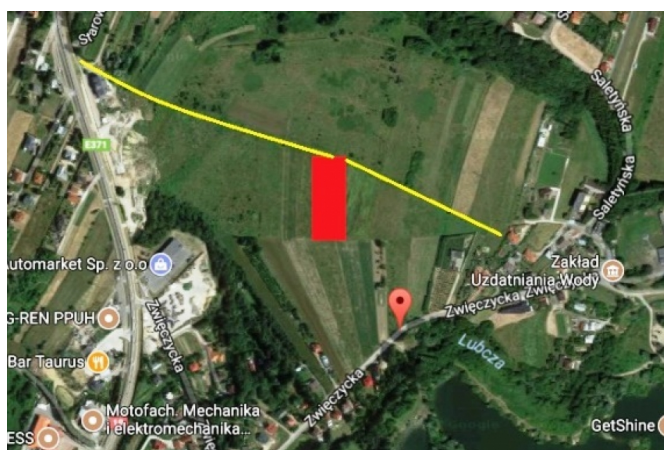

Działka przyszłościowa Rzeszów Zwięczycka - 37,40a

Numer oferty: 577/3256/OGS
Miasto: Rzeszów
Ulica: ul. Zwięczycka
Cena za m²: 90.00 zł
Powierzchnia: 3740.00 m²
Cena za ar: 9000zł

Cena: **336 600 PLN**

DZIAŁKA UL. ZWIĘCZYCKA - 37,4ar
Super-nieruchomosci.com

OPIS NIERUCHOMOŚCI :

- wymiar działki: 34m x 110m
- dojazd: drogą polną
- kształt: prostokąt

MEDIA :

- prąd

ATUTY DZIAŁKI:

- w sąsiedztwie domy jednorodzinne
- do centrum Rzeszowa 7 km