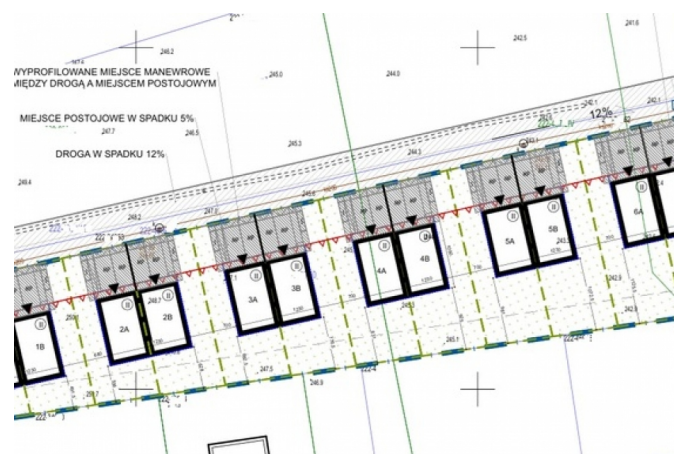

Rzeszów ul. Leśne Wzgórze 35,85ar WZ 12 szeregówek

Numer oferty: 1337/3256/OGS
Miasto: Rzeszów
Ulica: ul. Leśne Wzgórze
Cena za m²: 334.73 zł
Powierzchnia: 3585.00 m²
Cena za ar: 33473zł

Cena: **1 200 000 PLN**

Rzeszów ul. Leśne Wzgórze 35,85ar WZ 12 szeregówek

Super-nieruchomosci.com
Tylko u nas Oferta na wyłączność
WZ (w trakcie realizacji) na 12 szeregówek w zabudowie bliźniaczej

Działka 35,85ar.
wymiary 25m x 130m
dojazd: drogą utwardzoną współwłasną
Media