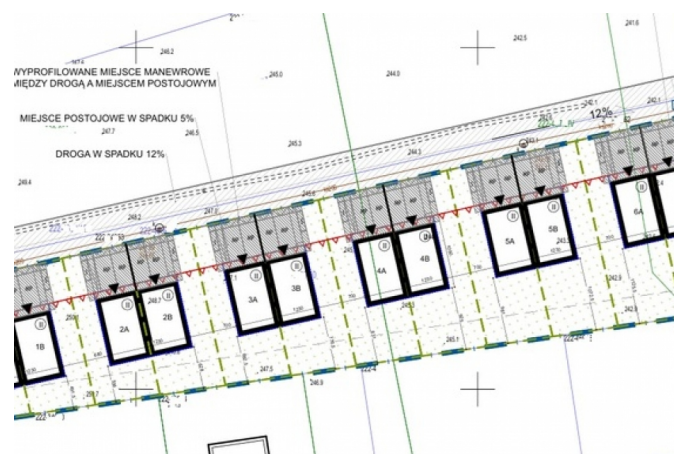

Rzeszów ul. Leśne Wzgórze 35,85ar WZ 24 mieszkania

Numer oferty: 1337/3256/OGS
Miasto: Rzeszów
Ulica: ul. Leśne Wzgórze
Cena za m²: 334.73 zł
Powierzchnia: 3585.00 m²
Cena za ar: 33473zł

Cena: **1 200 000 PLN**

Rzeszów ul. Leśne Wzgórze 35,85ar WZ 24 mieszkania

Super-nieruchomosci.com
Tylko u nas Oferta na wyłączność
WZ (w trakcie realizacji) na 12 szeregówek w zabudowie bliźniaczej

Działka 35,85ar.
wymiary 25m x 130m
dojazd: drogą utwardzoną współwłasną
Media