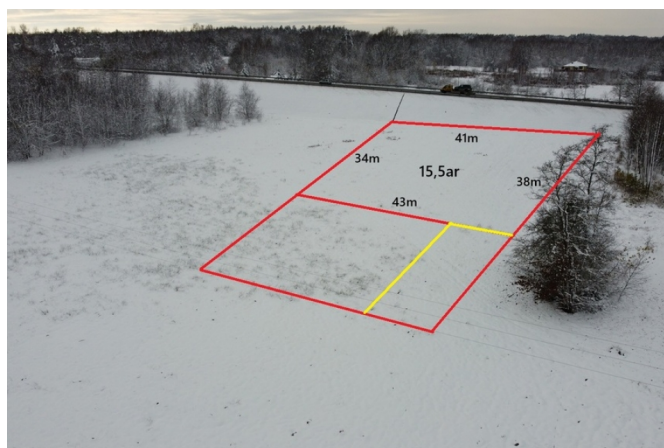

Numer oferty: 1316/3256/OGS
Miasto: Nowa Dęba
Cena za m²: 96.19 zł
Powierzchnia: 1549.00 m²
Cena za ar: 9619zł

Cena: **149 000 PLN**

Tylko u nas

- Ustawna działka
- Idealna pod zabudowę mieszkaniową
- Dobry dojazd do drogi krajowej

OPIS NIERUCHOMOŚCI:

- wymiary działki: 43m x 36m

MEDIA:

Prąd oraz światłowód w sąsiedztwie

Woda, kanalizacja oraz gaz w najbliższym otoczeniu

NR OFERTY W BIURZE DT-021

Cena:

149 000zł do rozsądnej negocjacji