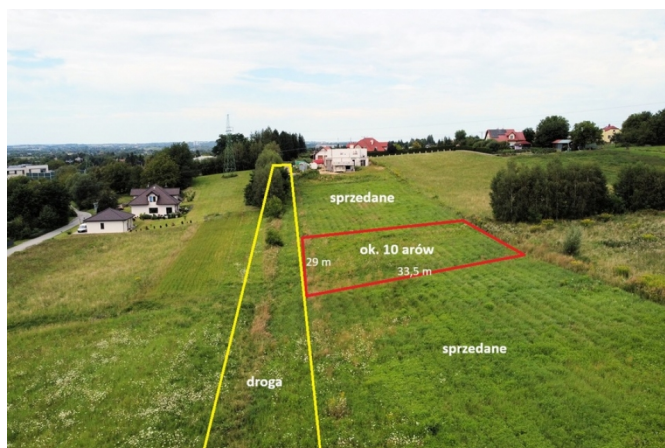

Rzeszów, Biała , działka o. 10 ar

Numer oferty: 1298/3256/OGS
Miasto: Rzeszów
Cena za m²: 400.00 zł
Powierzchnia: 986.00 m²
Cena za ar: 40000zł

Cena: **394 400 PLN**

Rzeszów, Biała , działka o. 10 ar

Tylko u nas

- Położona na południo-zachodnim stoku, co sprawia że jest to miejsce nasłonecznione
- Równa, ustawna a zarazem widokowa
- Dobry dojazd do Centrum (zaledwie kilka minut)
- uzbrojona w media, co jest wielkim atutem działki (oszczędzają Państwo czas, pieniądze i "nerwy")
- w najbliższym otoczeniu domy jednorodzinne i LIDL

OPIS NIERUCHOMOŚCI:

- wymiary działki: 29m x 34m
 - dojazd: droga asfaltowa, następnie współwłasna (aktualnie polna)
- Kupujący nabywa również współwłasność w drodze dojazdowej (w cenie działki)

MEDIA:

- woda, kanalizacja - bezpośrednio na działce
- prąd w drodze (notarialny dostęp)
- gaz w drodze (notarialny dostęp)