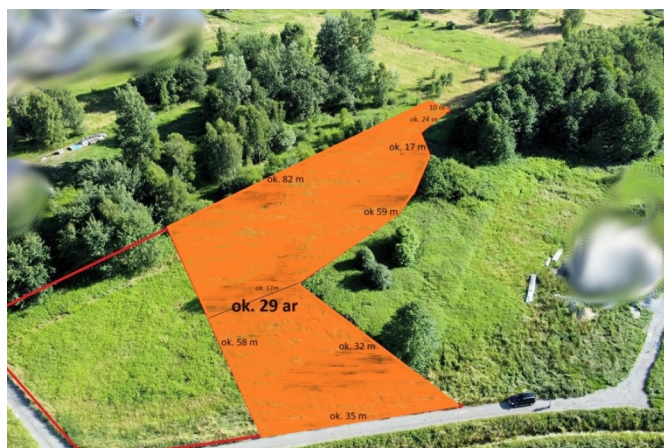

Krasne, 29 arów z WZ na dom

Numer oferty: 1265/3256/OGS
Miasto: Krasne
Cena za m²: 109.25 zł
Powierzchnia: 2929.00 m²
Cena za ar: 10925zł

Cena: **320 000 PLN**

Krasne - działka około 29 arów z WZ na dom

Tylko u nas

- Równa, o nieregularnym kształcie, wśród zieleni i wśród nowych zabudowań domów jednorodzinnych
- Duży areał, który daje szerokie możliwości aranżacji ogrodu
- Obecnie jest to część większej działki - podział nastąpi po umowie przedwstępnej ze zdecydowanym klientem
- W przyszłości można na tej działce zrobić jeszcze WZ na kolejny dom i odsprzedać część działki
- Wydane warunki zabudowy na dom jednorodzinny
- Dobry dojazd do Rzeszowa (zaledwie kilka minut)
- Do sprzedania również działka obok (ok. 18 arów)

OPIS NIERUCHOMOŚCI:

- wymiary działki: ok. 35m x 32m x 59m x 17m x 10m x 82m x 58m

* dojazd: droga utwardzona

Kupujący nabywa również współwłasność w drodzejazdowej (w cenie działki)

MEDIA:

- kanalizacja na działce
- woda - projektowany wodociąg do najbliższego sąsiada
- prąd według zapewnień PGE
- gaz w pobliżu