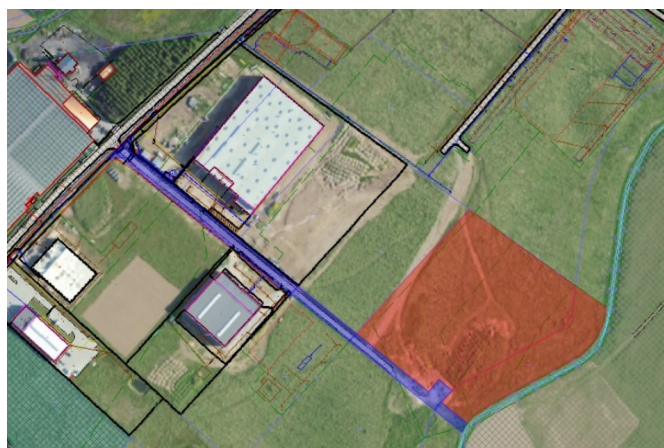

DZIAŁKA 2,4576ha MPZP Boguchwała

Numer oferty: 1249/3256/OGS
Miasto: Boguchwała
Ulica: ul. Eugeniusza Kwiatkowskiego
Cena za m²: 305.18 zł
Powierzchnia: 24576.00 m²
Cena za ar: 30518zł

Cena: **7 500 000 PLN**

DZIAŁKA 2,4576ha MPZP Boguchwała

Super-nieruchomosci.com
Tylko u nas Oferta na wyłączność
Boguchwała

Działka położona w Strefy Ekonomicznej

Miejscowy plan zagospodarowania przestrzennego 2 P/U
Tereny Zabudowy Przemysłowo-produkcyjnej Oraz Usług Komercyjnych

Działka 245,67ar.
Wymiary 157m x 160m
Dojazd do działki drogą służebną
Media
W sąsiedztwie (Pozwolenie na wejście w teren wpisane w Księgę Wieczystą)

Cena 7 500 000 zł netto + 23% vat do negocjacji

Osoba prowadząca: Rafał Ostyński
tel. 731-595-295