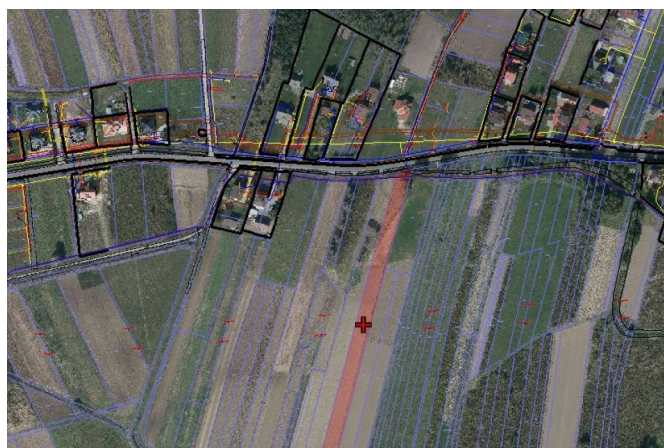

Działka 40a - Wólka Podleśna k. Rzeszowa

Numer oferty: 1145/3256/OGS
Miasto: Wólka Podleśna
Cena za m²: 110.00 zł
Powierzchnia: 4000.00 m²
Cena za ar: 11000zł

Cena: **440 000 PLN**

Na sprzedaż działka rolna o powierzchni: 40a w miejscowości Wólka Podleśna k. Rzeszowa

Oferta tylko u nas!

OPIS NIERUCHOMOŚCI:

- sprzedawana działka: nr: 1221/2
- wymiar działki ok. 13x300m - Możliwość zakupu sąsiedniej działki 1221/1 o podobnych wymiarach
- kształt - prostokątna
- w najbliższym otoczeniu niska zabudowa

Możliwość zakupu sąsiedniej działki 1221/1

Klasoużytek:

RIVa - 0,0500
ŁIII - 0,1069
RIIIa - 0,2400
W-ŁIII - 0,0031
RV - 0,21a

MEDIA:

- kanalizacja, woda, prąd - na działce

NR OFERTY W BIURZE MW-036

Cena: 440 000 PLN (11 000 zł/a)