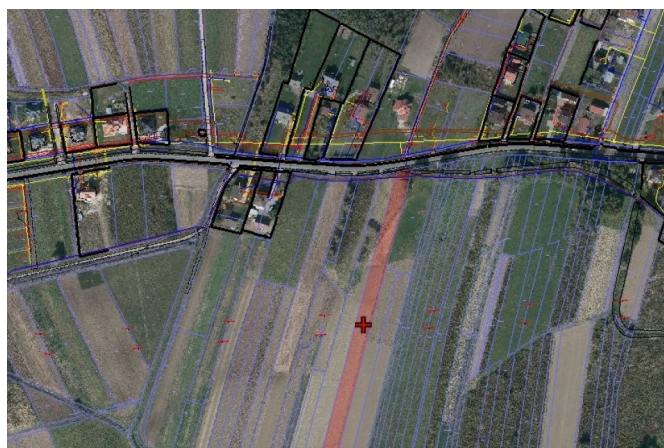

## Działka 40a - Wólka Podleśna k. Rzeszowa

**Numer oferty:** 1145/3256/OGS  
**Miasto:** Wólka Podleśna  
**Cena za m<sup>2</sup>:** 110.00 zł  
**Powierzchnia:** 4000.00 m<sup>2</sup>  
**Cena za ar:** 11000zł

**Cena:** **440 000 PLN**

---

Na sprzedaż działka rolna o powierzchni: 40a w miejscowości Wólka Podleśna k. Rzeszowa

Oferta tylko u nas!

**OPIS NIERUCHOMOŚCI:**

- sprzedawana działka: nr: 1221/2
- wymiar działki ok. 13x300m - Możliwość zakupu sąsiedniej działki 1221/1 o podobnych wymiarach
- kształt - prostokątna
- w najbliższym otoczeniu niska zabudowa

Możliwość zakupu sąsiedniej działki 1221/1

**Klasoużytek:**

RIVa - 0,0500  
ŁIII - 0,1069  
RIIIa - 0,2400  
W-ŁIII - 0,0031  
RV - 0,21a

**MEDIA:**

- kanalizacja, woda, prąd - na działce

NR OFERTY W BIURZE MW-036