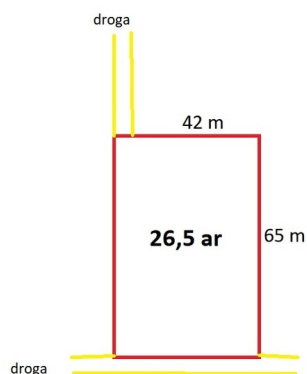

Raławówka 26,5 ar - pod zabudowę jednorodzinną

Numer oferty: 1002/3256/OGS
Miasto: Raławówka
Cena za m²: 225.73 zł
Powierzchnia: 2658.00 m²
Cena za ar: 22573zł

Cena: **600 000 PLN**

Raławówka 26,5 ar - pod zabudowę jednorodzinną

OPIS NIERUCHOMOŚCI :

- wymiar działki 42 m x 65m
- dojazd: droga asfaltowa, droga utwardzona
- kształt: prostokąt

MEDIA :

- prąd, gaz, woda na działce sąsiedniej (uregulowany dostęp)
- kanalizacja na działce