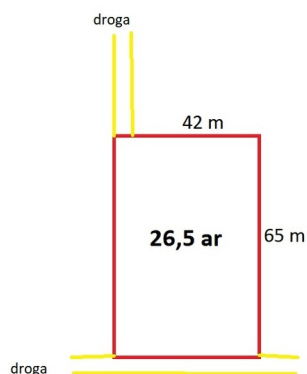

SUPER NIERUCHOMOŚCI

Marcin Krupa
tel. **695 873 250**
marcin.krupa@super-nieruchomosci.com

Super Nieruchomości
Licencjonowane Biuro Nieruchomości

tel. **17 710 50 01**
e-mail: **biuro@super-nieruchomosci.com**
www.super-nieruchomosci.com

Raławówka 26,5 ar - pod zabudowę jednorodzinną

Numer oferty: 1002/3256/OGS
Miasto: Raławówka
Cena za m²: 225.73 zł
Powierzchnia: 2658.00 m²
Cena za ar: 22573zł

Cena: **600 000 PLN**

Raławówka 26,5 ar - pod zabudowę jednorodzinną

Tylko u nas

- bardzo spokojna, zielona okolica, dzięki czemu poczują Państwo spokój, wygodę oraz świeże powietrze
- w okolicy domów jednorodzinnych
- dostęp do wszystkich mediów sprawia, że proces budowy staje się o wiele prostszy i krótszy.
- wydane warunki zabudowy na dom jednorodzinny

OPIS NIERUCHOMOŚCI :

- wymiar działki 42 m x 65m
- dojazd: droga asfaltowa, droga utwardzona
- kształt: prostokąt

MEDIA :

- prąd, gaz, woda na działce sąsiedniej (uregulowany dostęp)
- kanalizacja na działce

NR OFERTY W BIURZE MK-163

Cena: 600 000 PLN do negocjacji

Osoba prowadząca: Marcin
tel. 695-873-250

Licencjonowane Biuro Nieruchomości
Rzeszów, ul. Gen. Mariana Langiewicza 23
e-mail: marcin.krupa@super-nieruchomosci.com
www.super-nieruchomosci.com