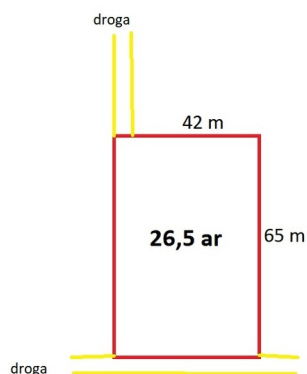

Racławówka 26,5 ar - pod zabudowę jednorodzinną

Numer oferty: 1002/3256/OGS
Miasto: Racławówka
Cena za m²: 225.73 zł
Powierzchnia: 2658.00 m²
Cena za ar: 22573zł

Cena: **600 000 PLN**

Racławówka 26,5 ar - pod zabudowę jednorodzinną

OPIS NIERUCHOMOŚCI :

- wymiar działki 42 m x 65m
- dojazd: droga asfaltowa, droga utwardzona
- kształt: prostokąt

MEDIA :

- prąd, gaz, woda na działce sąsiedniej (uregulowany dostęp)
- kanalizacja na działce